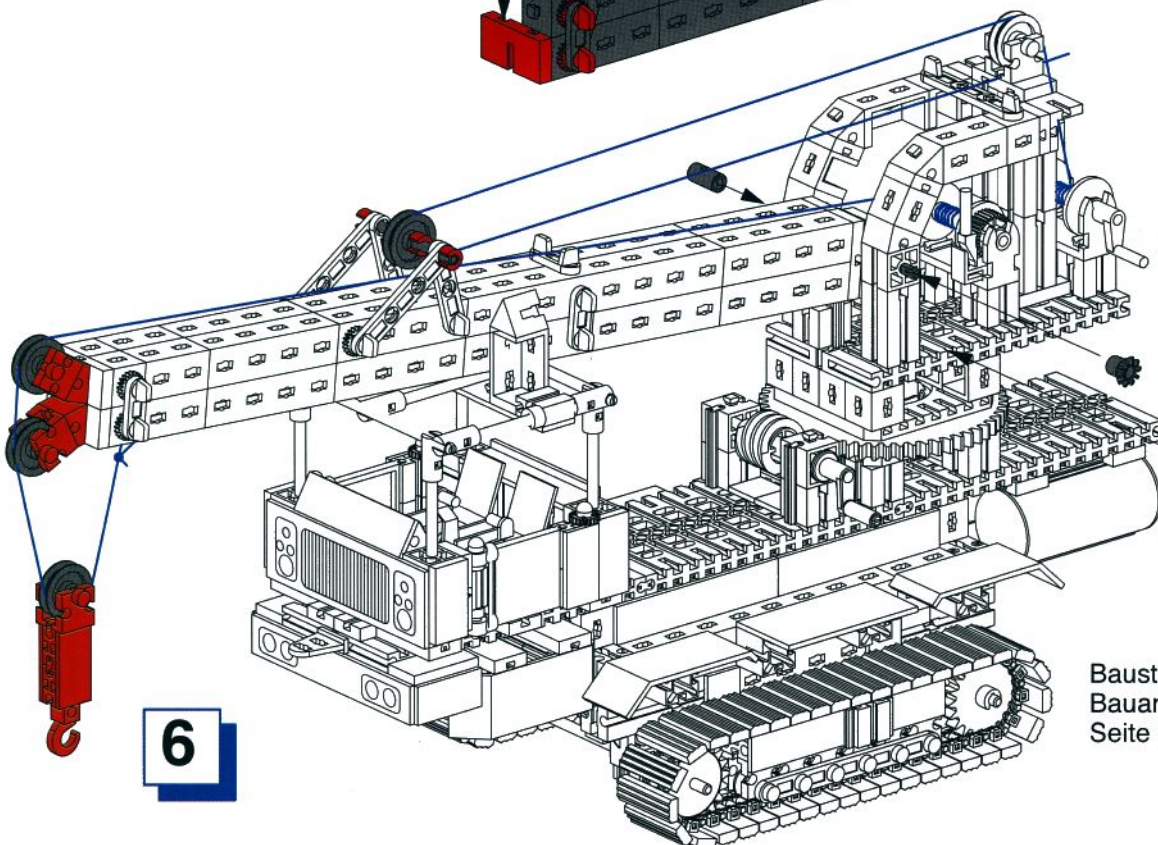

6

Baustufen siehe Bauanleitung Super Trucks Seite 73