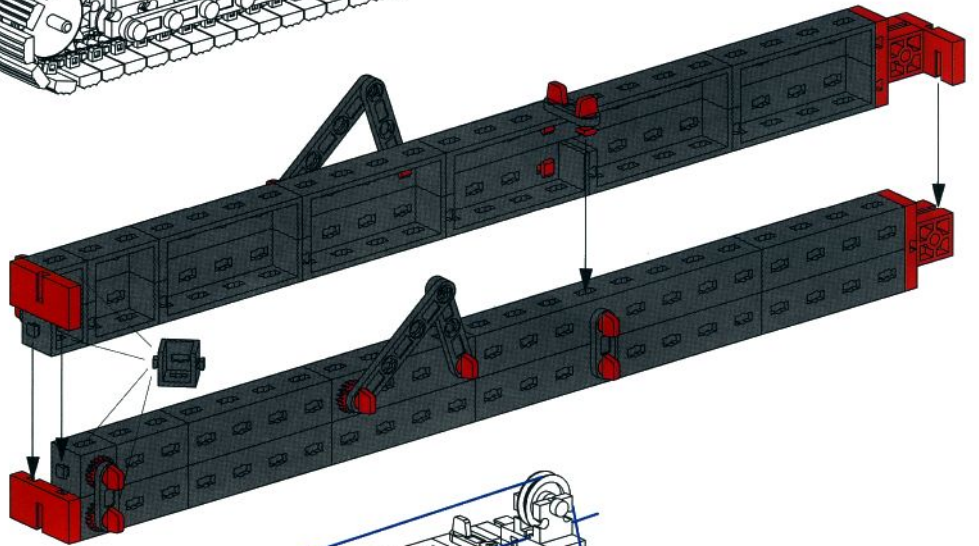

Der Mast wird daraufhin zum künftigen Standort gebracht und dort verankert. Natürlich können diese Geräte noch einiges mehr.

Unsere Modelle kannst Du mit den Fischertechnik-Baukästen „Super Trucks“ (NEU) sowie „Power Bulldozer“ konstruieren. Ausserdem lässt sich der AmphiTruck – wie in den jeweiligen Anleitungen beschrieben – für noch mehr Spielspass mit folgendem Zubehör ausstatten: 3 Mini Motor Sets, 2 Power Motor Sets, IR Control Set mit Empfänger 2, Accu Set und Lights.

2

3

4

Motorisierung und Fernsteuerung siehe Bauanleitung Super Trucks Seite 78

Fahrerhaus siehe Bauanleitung Super Trucks Seite 6

5

6

Baustufen siehe Bauanleitung Super Trucks Seite 73

Einzelteilübersicht

 31010	4x	 31894	1x	 32882	9x	 35977	3x	 37636	22x
 31011	6x	 31915	1x	 32913	10x	 35980	2x	 37679	10x
 31013	2x	 31916	1x	 32968	4x	 35998	2x	 38225	2x
 31021	2x	 31918	2x	 32974	4x	 36227	40x	 38240	8x
 31027	1x	 31981	2x	 34994	2x	 36248	152x	 38241	13x
 31030	2x	 31982	51x	 34995	2x	 36293	4x	 38242	4x
 31058	2x	 31983	9x	 35031	2x	 36323	10x	 38244	4x
 31060	28x	 31994	4x	 35049	22x	 36324	6x	 38245	7x
 31061	10x	 31997	2x	 35050	10x	 36334	8x	 38246	10x
 31124	2x	 31998	2x	 35062	1x	 36702	2x	 38249	4x
 31263	1x	 31999	2x	 35063	2x	 36703	4x	 38251	1x
 31264	1x	 32064	22x	 35064	6x	 36819	5x	 38253	5x
 31390	1x	 32071	2x	 35065	15x	 36912	2x	 38258	12x
 31391	1x	 32330	8x	 35067	1x	 36913	3x	 38415	3x
 31422	4x	 32850	12x	 35072	1x	 36914	6x	 38423	39x
 31436	4x	 32852	1x	 35073	6x	 36920	10x	 38428	10x
 31597	6x	 32858	4x	 35087	2x	 36921	20x	 38446	2x
 31690	16x	 32859	2x	 35088	1x	 36922	4x	 38464	8x
 31766	4x	 32861	2x	 35129	6x	 36923	2x	 38472	1x
 31779	2x	 32869	1x	 35414	8x	 36950	12x	 78727	10x
 31790	76x	 32870	8x	 35797	5x	 37237	44x		
 31843	2x	 32879	29x	 35806	2x	 37238	16x		
 31888	2x	 32881	40x			 37468	29x		