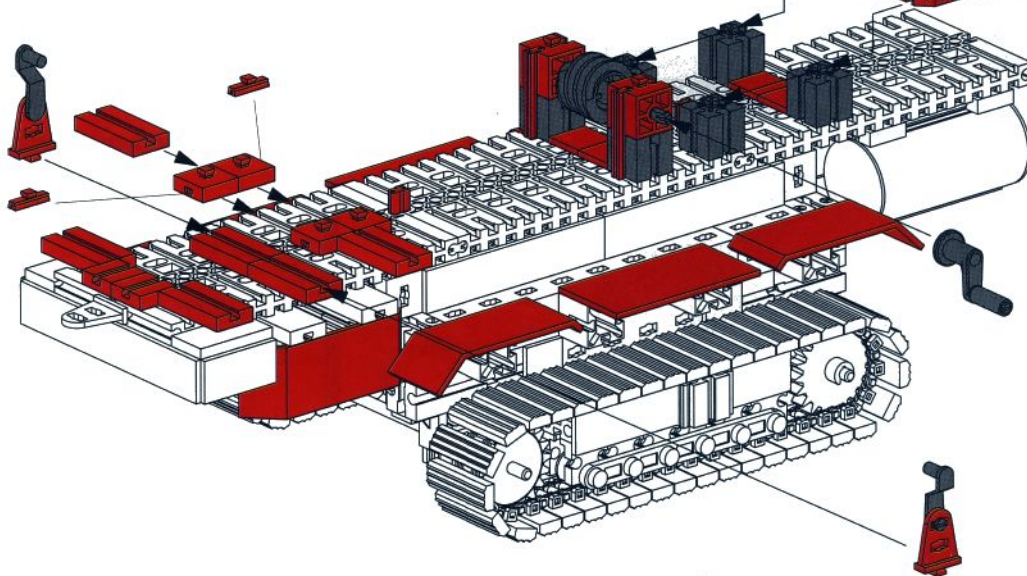

Expeditions-Team

1

Fahrgestell siehe Bauanleitung
Power Bulldozer
Fahrgestell ohne Motor siehe Seite 6
Fahrgestell mit 1 Motor Seite 9
Fahrgestell mit 2 Motoren Seite 13

2

3