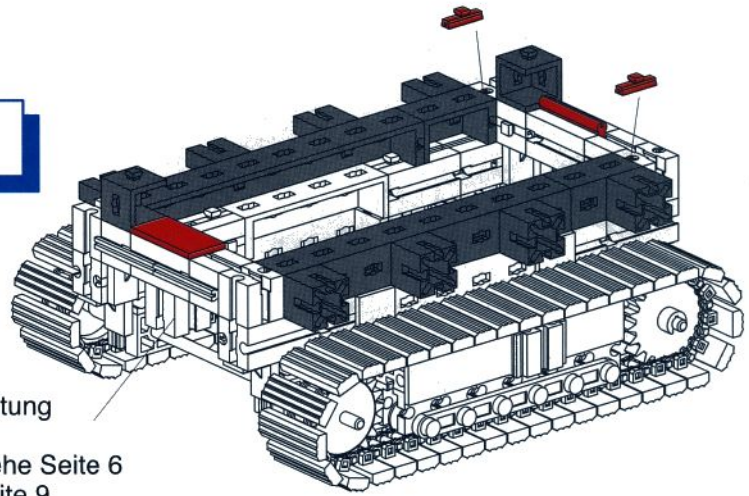

Leider ist es nötig, diesen in unwegsames Gelände zu transportieren. Wie kriegt Ihr den Job hin?

Klar, mit dem Fischertechnik-AmphiTruck und einem geländegängigen Schwerlast-LKW, der den Mast so weit wie möglich zum Ziel bringt. Kommt der Laster nicht mehr weiter, übernimmt das Amphibienfahrzeug den Mast und hebt ihn mit seinem Kran vom Transporter.

Der Mast wird daraufhin zum künftigen Standort gebracht und dort verankert. Natürlich können diese Geräte noch einiges mehr.

Unsere Modelle kannst Du mit den Fischertechnik-Baukästen „Super Trucks“ (NEU) sowie „Power Bulldozer“ konstruieren. Ausserdem lässt sich der AmphiTruck – wie in den jeweiligen Anleitungen beschrieben – für noch mehr Spielspass mit folgendem Zubehör ausstatten: 3 Mini Motor Sets, 2 Power Motor Sets, IR Control Set mit Empfänger 2, Accu Set und Lights.

Beim hinteren Aufbau des Amphibienfahrzeugs sind Eurer Phantasie auch keine Grenzen gesetzt: wie wäre es z. B. mit dem Baggerarm aus dem neuen „Profi Pneumatic II“ statt des Krans? Also: ab ins Gelände!

Download von:
www.ft-fanarchiv.de

fischertechnik®

Expeditions-Team

1

Fahrgestell siehe Bauanleitung
 Power Bulldozer
 Fahrgestell ohne Motor siehe Seite 6
 Fahrgestell mit 1 Motor Seite 9
 Fahrgestell mit 2 Motoren Seite 13