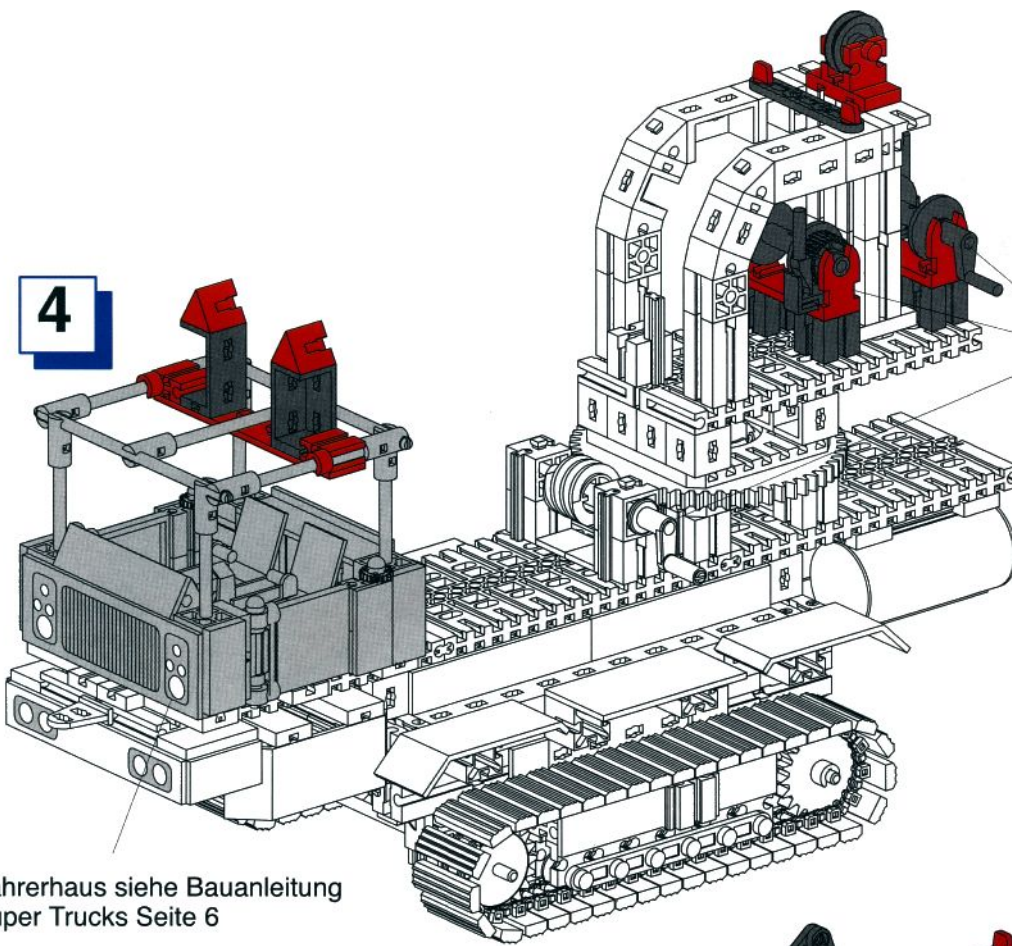

4

Motorisierung und Fernsteuerung siehe Bauanleitung Super Trucks Seite 78

Fahrerhaus siehe Bauanleitung Super Trucks Seite 6

5