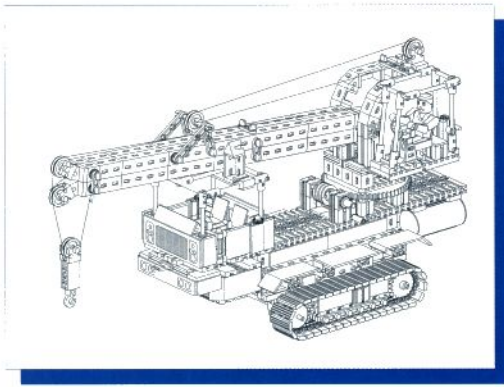

Expeditions-Team