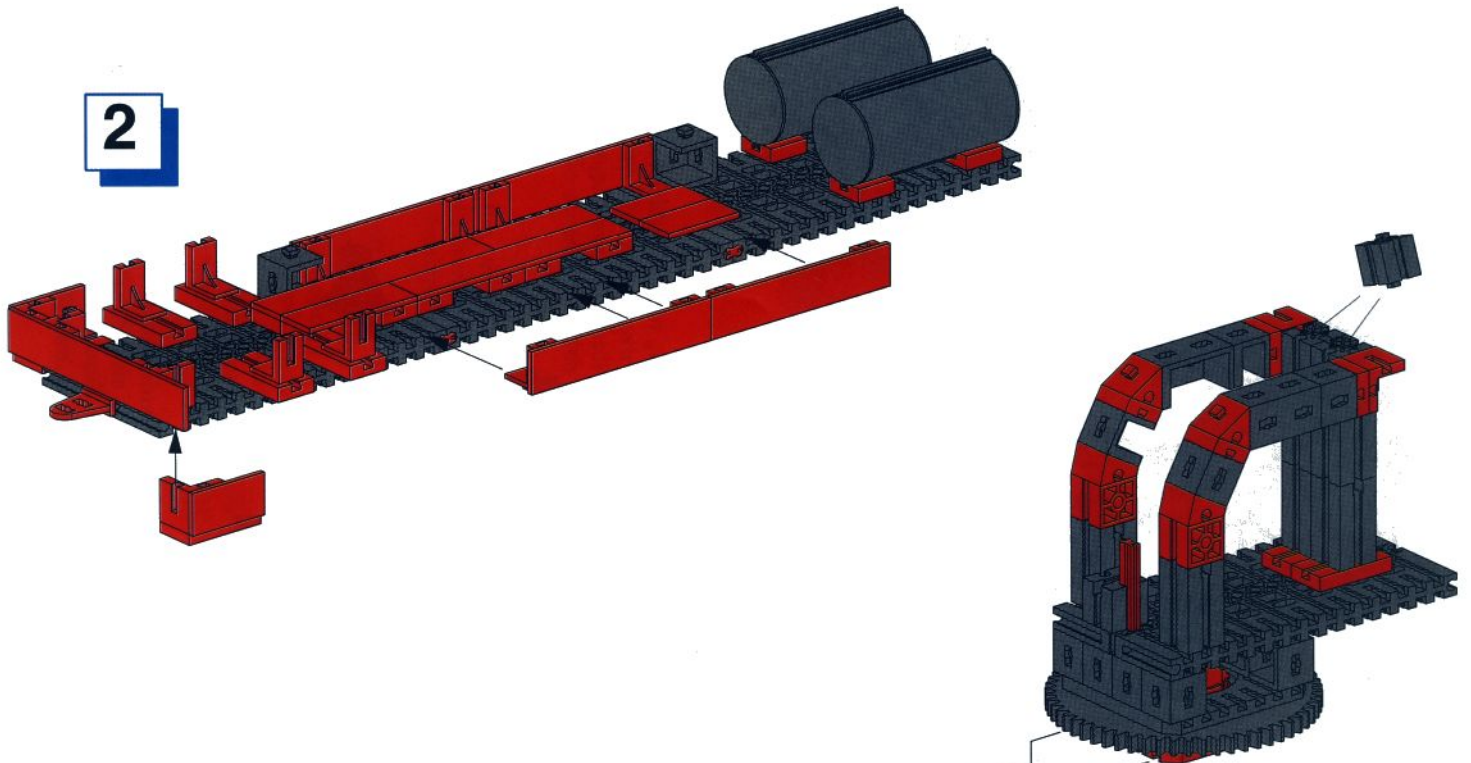

Fahrgestell siehe Bauanleitung
Power Bulldozer
Fahrgestell ohne Motor siehe Seite 6
Fahrgestell mit 1 Motor Seite 9
Fahrgestell mit 2 Motoren Seite 13

2